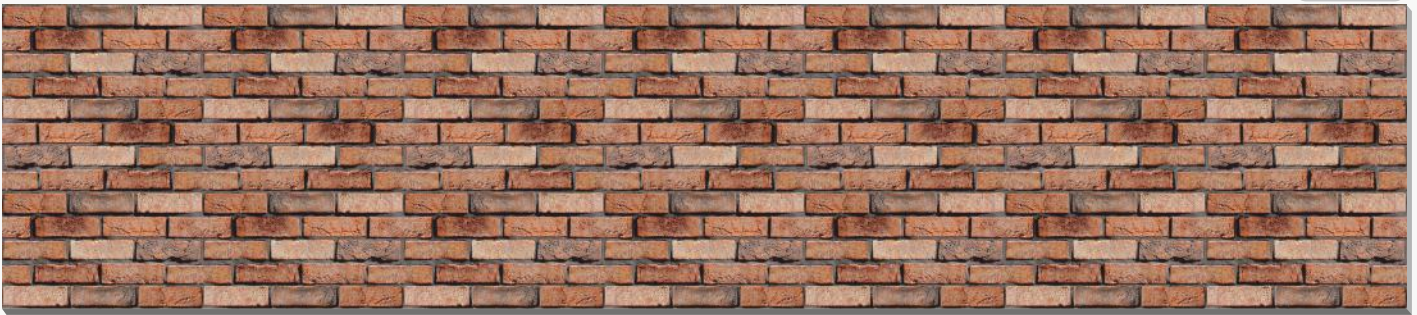

SP 076

SP 077

SP 078

SP 079

SP 080