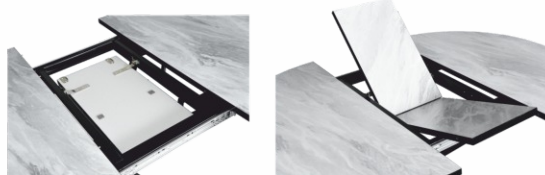

Цвет: черный

СТОЛЫ С ТЕКСТУРОЙ  
ОЗР/**БЕТОН** СВЕТЛЫЙ

**KSt-03P**

Покрытие столешницы ср  
Цвет: Бетон светлый

**НОЖКИ №23**

Каркас: металл

Цвет: черный

**KR-03P**

Покрытие столешницы ср  
Цвет: Бетон светлый

Каркас: металл

Цвет: черный/белый

h - 790

**FSt-03P**

Покрытие столешницы ср  
Цвет: Бетон светлый

**НОЖКИ №22**

Каркас: металл