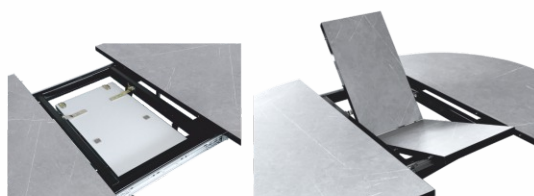

Стол KR-01T  
с текстурой 01Т/БЕТОН СЕРЫЙ

1

СТОЛЫ С ТЕКСТУРОЙ  
01Т/**МРАМОР** СЕРЫЙ

**KSt-01T**

Покрытие столешницы cpl  
Цвет: Мрамор серый

**НОЖКИ №23**

Каркас: металл

Цвет: черный

**KR-01T**

Покрытие столешницы cpl  
Цвет: Мрамор серый

Каркас: металл

Цвет: черный/белый

h - 790

**FSt-01T**

Покрытие столешницы cpl  
Цвет: Мрамор серый

**НОЖКИ №22**