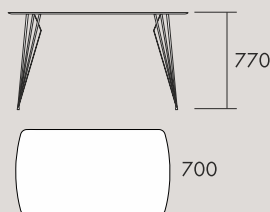

НЕРАЗДВИЖНЫЕ СТОЛЫ CPL

НОЖКИ №21

STS-06H

Покрытие столешницы cpl
Цвет: Мрамор черный

Опоры: металл

Цвет: черный