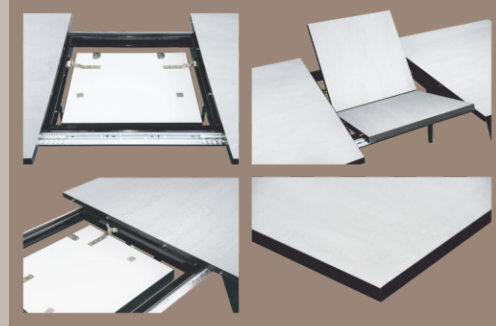

НОЖКИ №23

СТОЛ ОБЕДЕННЫЙ РАЗДВИЖНОЙ KSt

Размер (ШхВхГ): 80x75x140/180 см

Материал столешницы ЛДСП

Цвет: **Шелковый камень**

Опоры: металл/черный

НОЖКИ №24

СТОЛ ОБЕДЕННЫЙ РАЗДВИЖНОЙ KR

Размер (ШхВхГ): 100x77x100/130 см

Материал столешницы ЛДСП

Цвет: **Шелковый камень**

Опоры: металл/черный

НЕРАЗДВИЖНЫЕ

Цвет Шелковый камень

НОЖКИ №25

СТОЛ ОБЕДЕННЫЙ "ЛОФТ 1"

Размер (ШхВхГ): 90x75x90 см

Материал столешницы ЛДСП

Цвет: **Шелковый камень**

Опоры: металл/черный

НОЖКИ №23

СТОЛ ОБЕДЕННЫЙ "ЛОФТ 2"

Размер (ШхВхГ): 90x77x90 см

Материал столешницы ЛДСП

Цвет: **Шелковый камень**

Каркас: металл/черный