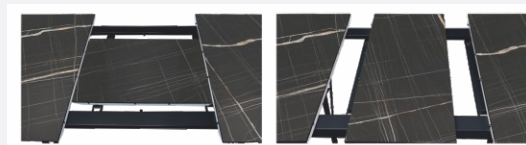

KSt-06H

Покрытие столешницы cpl
Цвет: Мрамор черный

НОЖКИ №23

Каркас: металл

Цвет: черный

KR-06H

Покрытие столешницы cpl
Цвет: Мрамор черный

НОЖКИ №24

Каркас: металл

Цвет: черный/белый

FSt-06H

Покрытие столешницы cpl
Цвет: Мрамор черный

НОЖКИ №22

Каркас: металл

Цвет: черный

НЕРАЗДВИЖНЫЕ СТОЛЫ CPL

НОЖКИ №21

STS-06H

Покрытие столешницы cpl
Цвет: Мрамор черный

Опоры: металл

Цвет: черный

НОЖКИ №25

KRN-06H

Покрытие столешницы cpl
Цвет: Мрамор черный

Опоры: металл

Цвет: черный