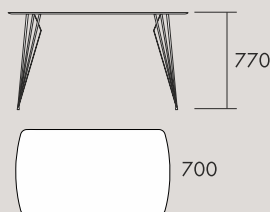

НЕРАЗДВИЖНЫЕ СТОЛЫ CPL

НОЖКИ №21

STS-04D

Покрытие столешницы срл
Цвет: Дуб вотан

Опоры: металл

Цвет: черный