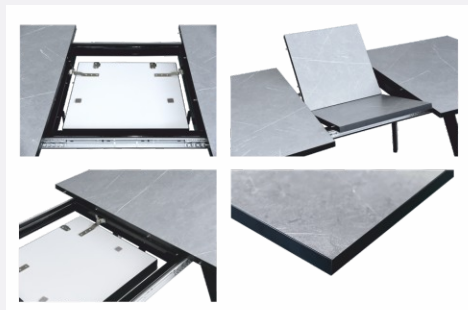

## СОДЕРЖАНИЕ

СТОЛЫ С ТЕКСТУРОЙ 01Т/МРАМОР СЕРЫЙ	- 01 стр.
СТОЛЫ С ТЕКСТУРОЙ 02М/МРАМОР СВЕТЛЫЙ	- 03 стр.
СТОЛЫ С ТЕКСТУРОЙ 03Р/БЕТОН СВЕТЛЫЙ	- 05 стр.
СТОЛЫ С ТЕКСТУРОЙ 04D/ДУБ ВОТАН	- 07 стр.
СТОЛЫ С ТЕКСТУРОЙ 05В/БЕТОН СЕРЫЙ	- 09 стр.
СТОЛЫ С ТЕКСТУРОЙ 06Н/МРАМОР ЧЕРНЫЙ	- 11 стр.
СТОЛЫ С ТЕКСТУРОЙ 07W/БЕЛЫЙ	- 13 стр.
СТОЛЫ С ТЕКСТУРОЙ 08Т/СОСНА ПОНДЕРОСА ВЫБЕЛЕННАЯ	- 15 стр.
ЛДСП СТОЛЫ	- 17 стр.
СТОЛЕШНИЦЫ CPL	- 21 стр.
КОМПЛЕКТ CPL СТОЛЕШНИЦА/ПАНЕЛЬ	- 22 стр.

Стол KR-01T  
с текстурой 01Т/БЕТОН СЕРЫЙ

1

СТОЛЫ С ТЕКСТУРОЙ  
01Т/**МРАМОР** СЕРЫЙ

**KSt-01T**

Покрытие столешницы cpl  
Цвет: Мрамор серый

**НОЖКИ №23**

Каркас: металл

Цвет: черный

**KR-01T**

Покрытие столешницы cpl  
Цвет: Мрамор серый

Каркас: металл

Цвет: черный/белый

h - 790

**FSt-01T**

Покрытие столешницы cpl  
Цвет: Мрамор серый

**НОЖКИ №22**