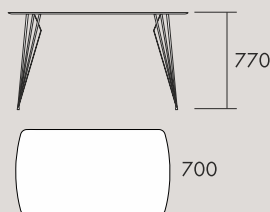

НОЖКИ №25

KRN-02M

Покрывтие столешницы cpl
Цвет: Мрамор светлый

Опоры: металл

Цвет: черный