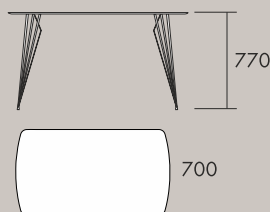

НЕРАЗДВИЖНЫЕ СТОЛЫ CPL

НОЖКИ №21

STS-05B

Покрытие столешницы ср
Цвет: Бетон серый

Опоры: металл

Цвет: черный