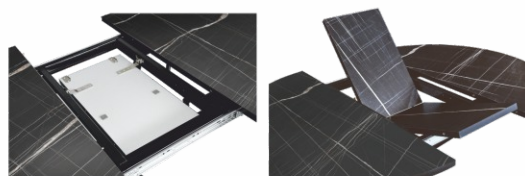

KR-06H

Покрытие столешницы cpl
Цвет: Мрамор черный

НОЖКИ №24

Каркас: металл

Цвет: черный/белый