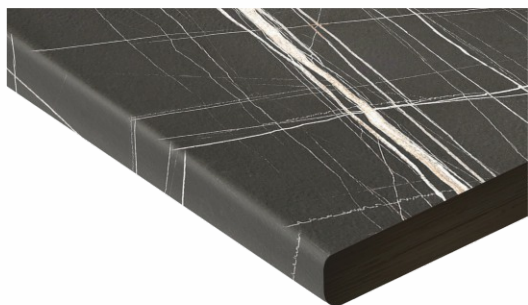

МРАМОР ЧЕРНЫЙ Столешница