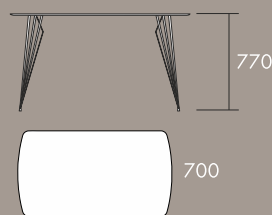

**FSt-07W**

Покрытие столешницы ср|  
Цвет: Белый

НОЖКИ №22

Каркас: металл

Цвет: черный

h - 790

НЕРАЗДВИЖНЫЕ СТОЛЫ CPL

НОЖКИ №21