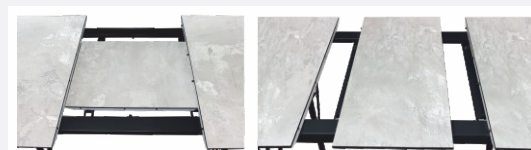

**KSt-05B**

Покрытие столешницы ср  
Цвет: Бетон серый

**НОЖКИ №23**

Каркас: металл

Цвет: черный

**KR-05B**

Покрытие столешницы ср  
Цвет: Бетон серый

**НОЖКИ №24**

Каркас: металл

Цвет: черный/белый

h - 790

**FSt-05B**

Покрытие столешницы ср  
Цвет: Бетон серый

**НОЖКИ №22**

Каркас: металл

Цвет: черный