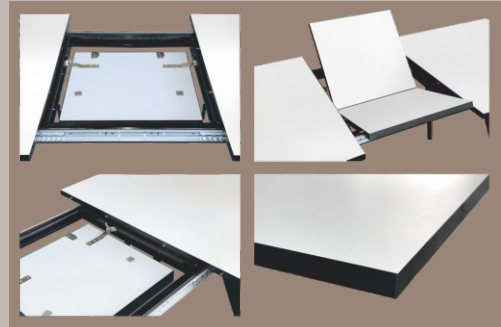

НОЖКИ №23

СТОЛ ОБЕДЕННЫЙ РАЗДВИЖНОЙ KSt

Размер (ШхВхГ): 80x75x140/180 см

Материал столешницы ЛДСП

Цвет: **Белый**

Опоры: металл/черный;белый

НОЖКИ №24

СТОЛ ОБЕДЕННЫЙ РАЗДВИЖНОЙ KR

Размер (ШхВхГ): 100x77x100/130 см

Материал столешницы ЛДСП

Цвет: **Белый**

Опоры: металл/белый

НЕРАЗДВИЖНЫЕ

Цвет Белый

НОЖКИ №25

СТОЛ ОБЕДЕННЫЙ "ЛОФТ 1"

Размер (ШхВхГ): 90x75x90 см

Материал столешницы ЛДСП

Цвет: **Белый**

Опоры: металл/белый

НОЖКИ №23

СТОЛ ОБЕДЕННЫЙ "ЛОФТ 2"

Размер (ШхВхГ): 90x77x90 см

Материал столешницы ЛДСП

Цвет: **Белый**

Каркас: металл/белый