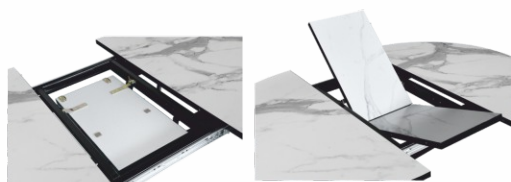

KR-02M

Покрывтие столешницы cpl
Цвет: Мрамор светлый

Каркас: металл

Цвет: черный/белый