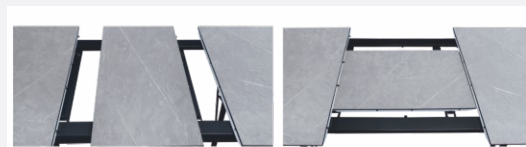

Стол KR-01T  
с текстурой 01Т/БЕТОН СЕРЫЙ

1

СТОЛЫ С ТЕКСТУРОЙ  
01Т/**МРАМОР** СЕРЫЙ

**KSt-01T**

Покрытие столешницы cpl  
Цвет: Мрамор серый

**НОЖКИ №23**

Каркас: металл

Цвет: черный

**KR-01T**

Покрытие столешницы cpl  
Цвет: Мрамор серый

Каркас: металл

Цвет: черный/белый

h - 790

**FSt-01T**

Покрытие столешницы cpl  
Цвет: Мрамор серый

**НОЖКИ №22**

Каркас: металл

Цвет: черный

НЕРАЗДВИЖНЫЕ СТОЛЫ CPL

**НОЖКИ №21**

**STS-01T**

Покрытие столешницы cpl  
Цвет: Мрамор серый

Опоры: металл

Цвет: черный