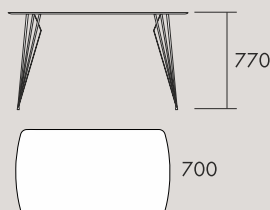

НЕРАЗДВИЖНЫЕ СТОЛЫ CPL

НОЖКИ №21

STS-08T

Покрытие столешницы ср|
Цвет: Сосна пондероса
выбеленная

Опоры: металл

Цвет: черный