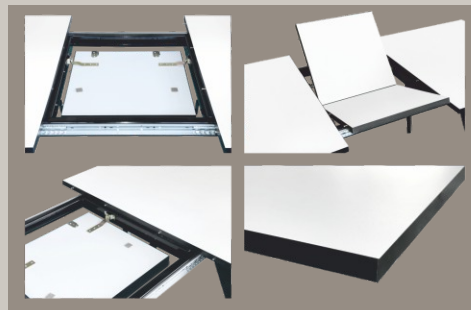

KR-07W

Покрытие столешницы ср|
Цвет: Белый

НОЖКИ №24

Каркас: металл

Цвет: черный/белый