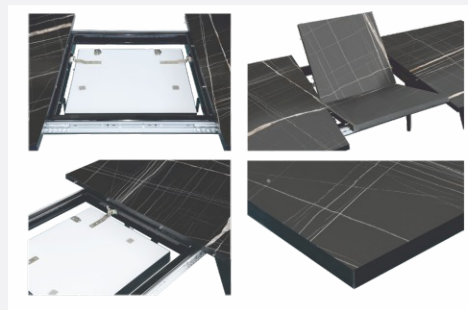

KR-06H

Покрытие столешницы cpl
Цвет: Мрамор черный

НОЖКИ №24

Каркас: металл

Цвет: черный/белый