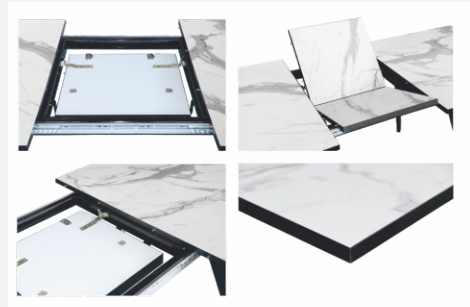

Стол KR-01T  
с текстурой 01Т/БЕТОН СЕРЫЙ

1

СТОЛЫ С ТЕКСТУРОЙ  
01Т/**МРАМОР** СЕРЫЙ

**KSt-01T**

Покрытие столешницы cpl  
Цвет: Мрамор серый

**НОЖКИ №23**

Каркас: металл

Цвет: черный

Каркас: металл

Цвет: черный

НЕРАЗДВИЖНЫЕ СТОЛЫ CPL

**НОЖКИ №21**

**STS-01T**

Покрытие столешницы cpl  
Цвет: Мрамор серый

Опоры: металл

Цвет: черный

h - 750

**НОЖКИ №25**

**KRN-01T**

Покрытие столешницы cpl  
Цвет: Мрамор серый

Опоры: металл

Цвет: черный

СТОЛЫ С ТЕКСТУРОЙ  
02М/**МРАМОР** СВЕТЛЫЙ

**KSt-02M**

Покрывтие столешницы cpl  
Цвет: Мрамор светлый

**НОЖКИ №23**

Каркас: металл

Цвет: черный

**KR-02M**

Покрывтие столешницы cpl  
Цвет: Мрамор светлый

Каркас: металл

Цвет: черный/белый