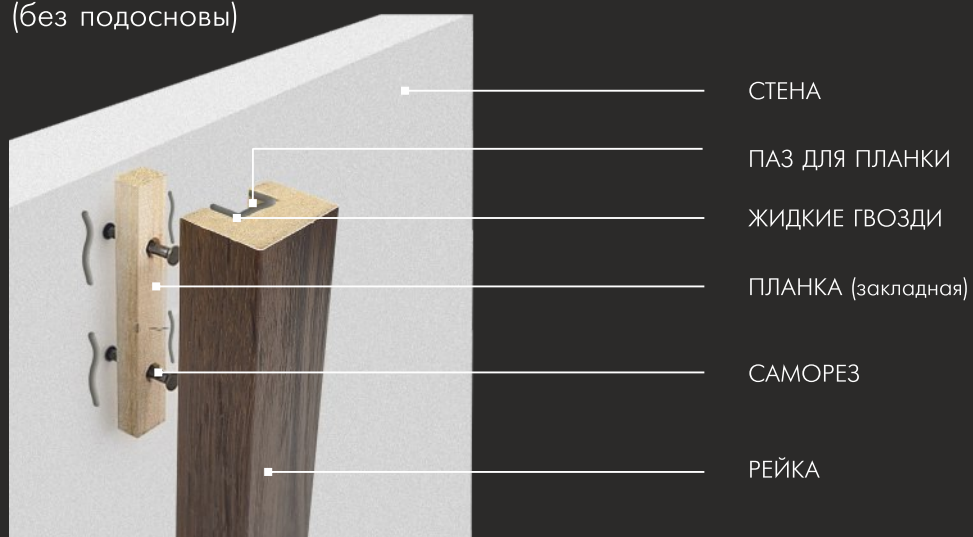

Рейка Albico
цвет Глянец серый

Декоративные рейки

/МДФ/Эко-шпон NanoFlex →

СХЕМА МОНТАЖА СКРЫТОГО КРЕПЛЕНИЯ РЕЕК (без подосновы)

Декоративные рейки/основа МДФ/покрытие эко-шпон NanoFlex/ размеры 2800x40*22 мм