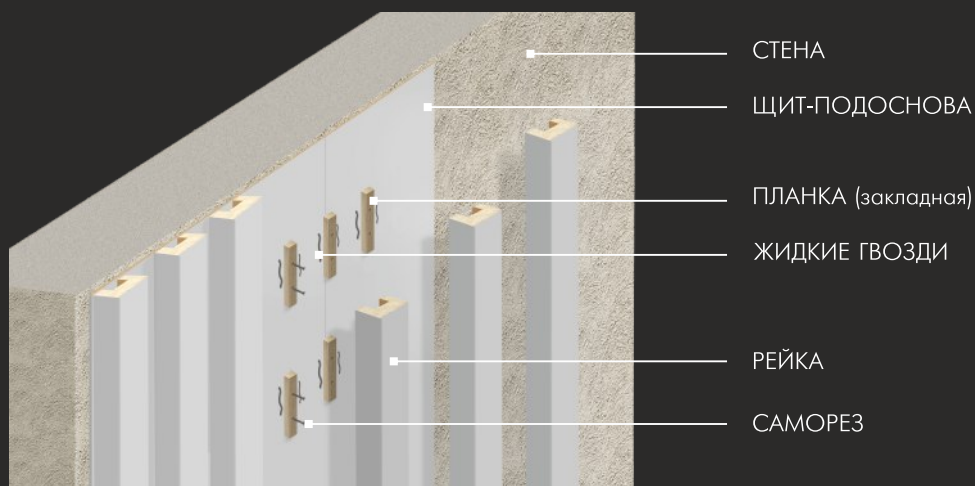

Дуб грек

Дуб английский

Панель под рейки (щит-подоснова)*

МДФ/Эко-шпон NanoFlex** →

СХЕМА МОНТАЖА РЕЕК НА ПАНЕЛЬ (ЩИТ-ПОДОСНОВА)

*Дополнительная панель из МДФ с покрытием из эко-шпона NanoFlex, которая крепится к стене/потолку, нивелирует неровности стены/потолка и закрывает промежутки между рейками. Щит-подоснова имеет стандартный размер: 190x2800 мм и толщину 4 мм.