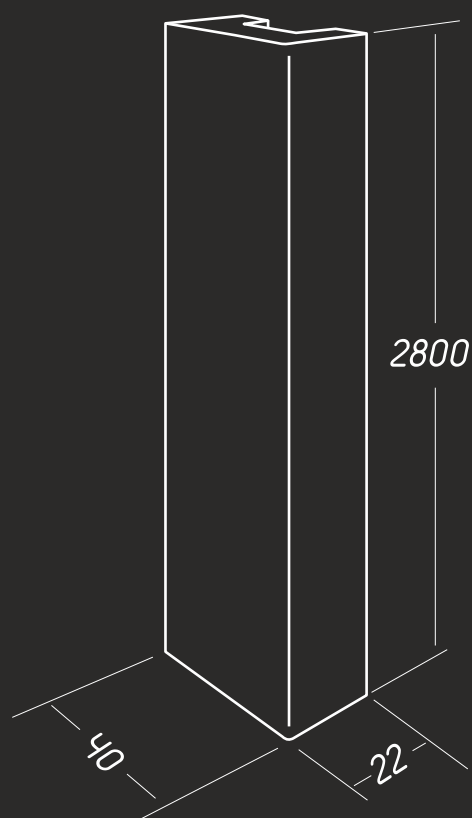

Рейка Albico
цвет Глянец серый

Декоративные рейки

/МДФ/Эко-шпон NanoFlex →

СХЕМА МОНТАЖА СКРЫТОГО КРЕПЛЕНИЯ РЕЕК (без подосновы)

Декоративные рейки/основа МДФ/покрытие эко-шпон NanoFlex/ размеры 2800x40*22 мм