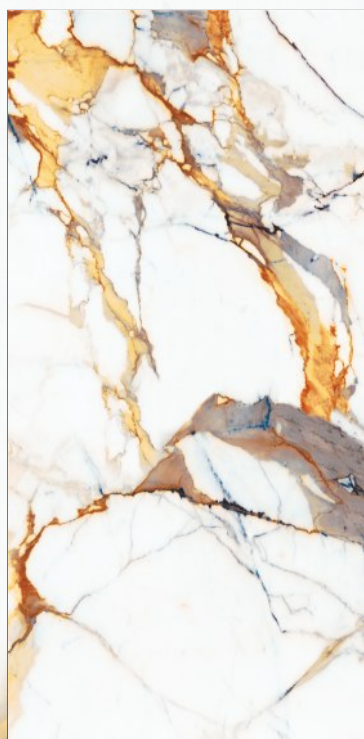

Агаты 013GP

Панель Albico
Мрамор 014 GP
покрытие матовое

Рейка Albico
цвет Дуб светлый

Мрамор 014GP

Мрамор 015GP

Панель Albico
Мрамор 015 GP
покрытие матовое

Рейка Albico
цвет Дуб светлый

Мрамор 016GP

Панель Albico
Мрамор 016 GP
покрытие глянцевое

Рейка Albico
цвет Ясень шимо

Мрамор 017GP

Рейка Albico
цвет Ясень шимо

Панель Albico
Мрамор 017 GP
покрытие матовое

Мрамор 018GP

Панель Albico
Мрамор 018 GP
покрытие глянцевое

**Покрытие с повышенной прочностью имитирующее натуральный шпон, что делает их похожими на изделия, изготовленные из древесины ценных пород.

Глянец белый

Глянец серый

Белоснежное
дерево

Дуб белый

Графит

Ясень шимо