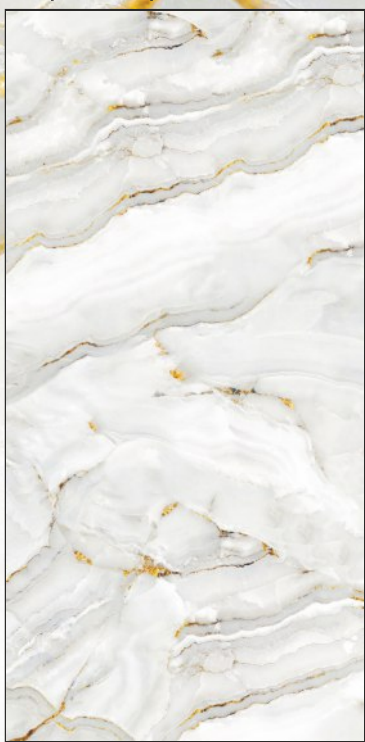

Мрамор 021GP

Панель Albico
Мрамор 021 GP
покрытие глянец

Рейка Albico
цвет Ясень шимо

Мрамор 022GP

Панель Albico
Мрамор 022 GP
покрытие глянец

Рейка Albico
цвет Ясень шимо

Оникс 023GP

Рейка Albico
цвет Дуб грек