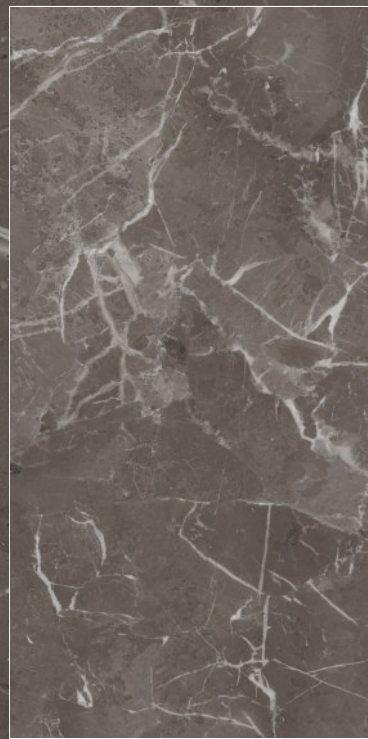

ОНИКС 009GP

Мрамор 010GP

Мрамор 011GP

Мрамор 012GP

Рейка Albico
цвет Глянec белый

Панель Albico
Мрамор 012-GR
покрытие глянцевое

Панель Albico
Агаты 013 CP
покрытие глянцевое

Рейка Albico
цвет Дуб гранд