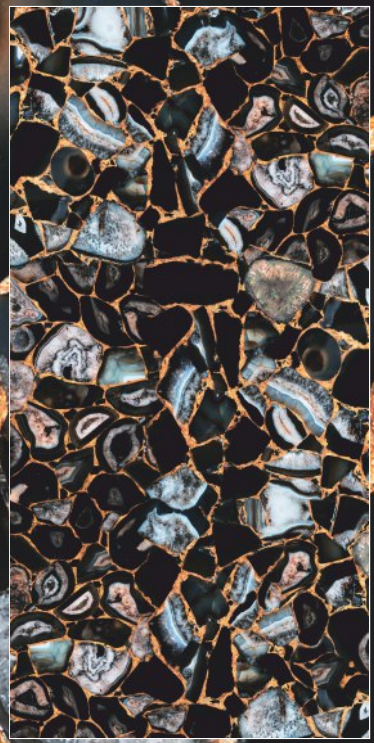

ОНИКС 009GP

Мрамор 010GP

Мрамор 011GP

Мрамор 012GP

Рейка Albico
цвет Глянec белый

Панель Albico
Мрамор 012-GR
покрытие глянцевое

Панель Albico
Агаты 013 CP
покрытие глянцевое

Рейка Albico
цвет Дуб гранд

Агаты 013GP

Панель Albico
Мрамор 014 GP
покрытие матовое

Рейка Albico
цвет Дуб светлый

Мрамор 014GP

Мрамор 015GP

Панель Albico
Мрамор 015 GP
покрытие матовое

Рейка Albico
цвет Дуб светлый

Мрамор 016GP

Глянец белый

Глянец серый

Белоснежное дерево

Дуб белый

Графит

Ясень шимо

Дуб светлый

Дуб гранд

**Покрытие с повышенной прочностью имитирующее натуральный шпон, что делает их похожими на изделия, изготовленные из древесины ценных пород.

Глянец белый

Глянец серый

Белоснежное
дерево

Дуб белый

Графит

Ясень шимо