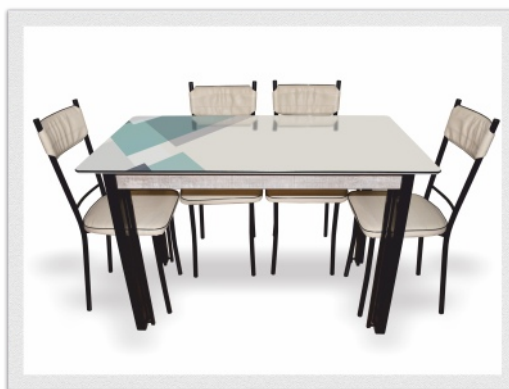

• Обеденная группа

«ГЕОМЕТРИК-1»

ХАРАКТЕРИСТИКИ

Длина: **1200** мм
Ширина: **700** мм
Высота: **760** мм
Столешница: **22** мм; глянec/мат.
Ножки: **черный глянec №20**

Обивка: **экокожа, бежевый - Дж. 2-31**
Каркас: **черный глянec/Джулия**