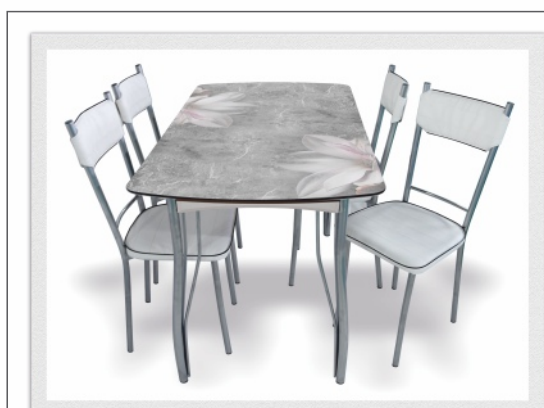

• Обеденная группа

«МАГНОЛИЯ-2»

ХАРАКТЕРИСТИКИ

Длина: **1200 мм**
Ширина: **700 мм**
Высота: **750 мм**
Столешница: **22 мм; глянец/мат.**
Ножки: **хром №16**

Обивка: **экокожа, белый - Дж. 2-26**
Каркас: **хром/Джулия**