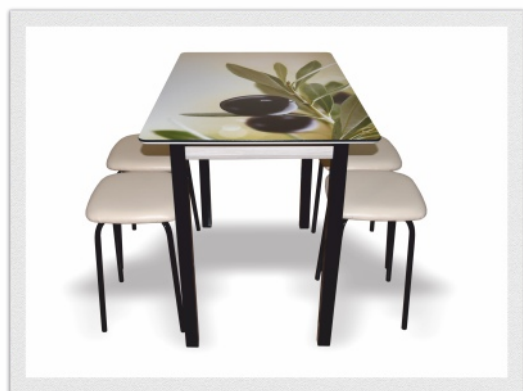

• Стол раздвижной

«САТИН-1»

ХАРАКТЕРИСТИКИ

Длина: **1200/1550** мм
Ширина: **700** мм
Высота: **750** мм
Столешница: **16 мм; ПВХ**
Металлокаркас: **металлик**