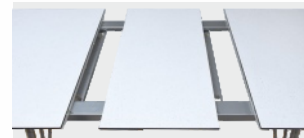

Стол раздвижной /покрытие столешницы HPL цвет Дуб вотан/ножки №22

ДУБ ВОТАН

**Технические характеристики:**

размер столешницы:

1200/1550*700 ммтолщина столешницы: **16 мм**материал: **МДФ**

поверхность:

ламинат высокого давления (CPL,HPL)Цвет каркаса: **металлик; черный глянец; серый**