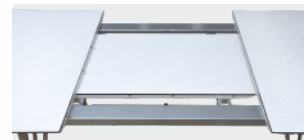

усиленный металлический каркас