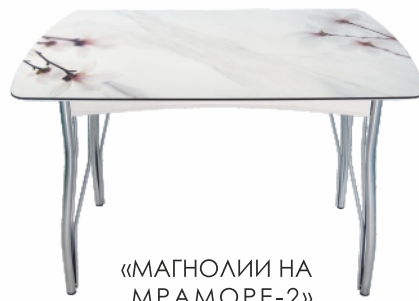

CITY 04/ модель 2

**Комплектация:**

столешница, ножки, 4 шт., комплект крепежа, упаковка из картона

ножки № 20

«МАГНОЛИИ НА
МРАМОРЕ-1»

ножки № 16

«МАГНОЛИИ НА
МРАМОРЕ-2»

«ГЕОМЕТРИК-1»