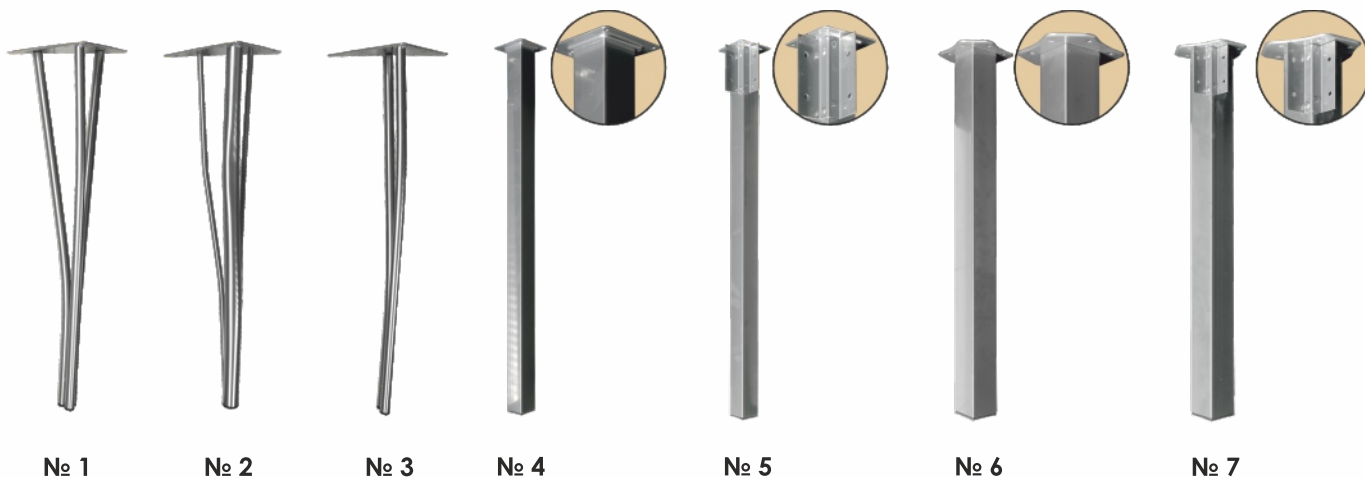

№ 1   № 2   № 3   № 4   № 5   № 6   № 7

Цвет: хром; белый