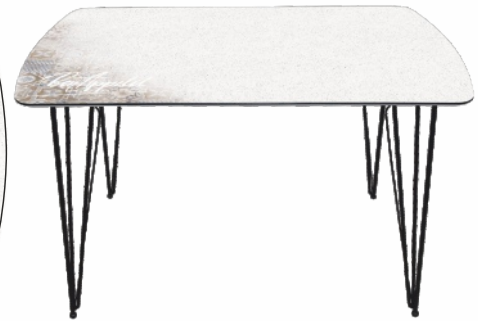

ножки № 21

BA 007/ модель 2