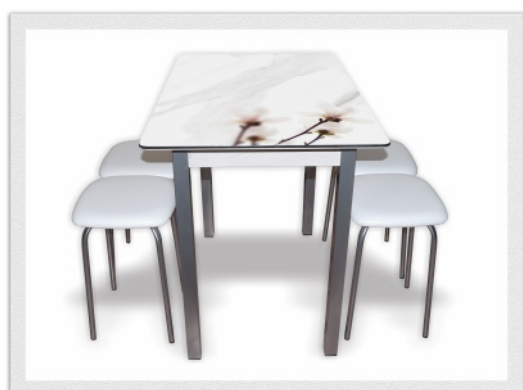

• Обеденная группа

«ОЛИВА-1»

ХАРАКТЕРИСТИКИ

Длина: **900** мм
Ширина: **600** мм
Высота: **760** мм
Столешница: **22 мм; матовая**
Ножки: **черный глянец №5**

Обивка: **экокожа, бежевый - Мирабель 31**
Каркас: **черный глянец**