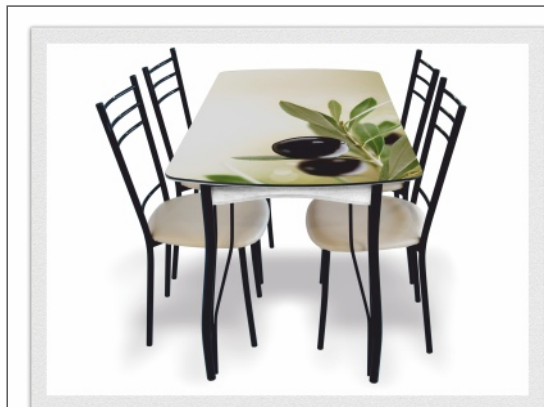

• Обеденная группа

«ОЛИВА-2»

ХАРАКТЕРИСТИКИ

Длина: **1200 мм**
Ширина: **700 мм**
Высота: **750 мм**
Столешница: **22 мм; глянец/мат.**
Ножки: **черный глянец №16**

Обивка: **экокожа, бежевый - Дж. 31**
Каркас: **черный глянец/Джулия**