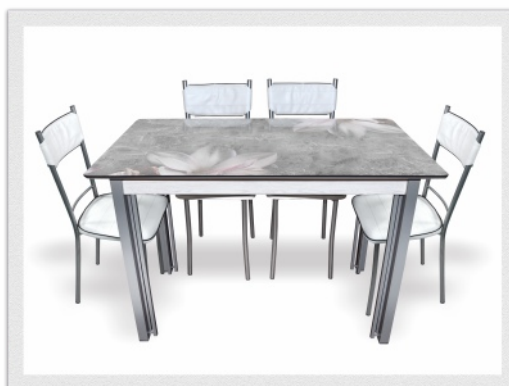

• Обеденная группа

«МАГНОЛИЯ-1»

ХАРАКТЕРИСТИКИ

Длина: **1200** мм
Ширина: **700** мм
Высота: **760** мм
Столешница: **22** мм; глянec/мат.
Ножки: **хром №20**

Обивка: **экокожа, белый - Дж. 2-26**
Каркас: **хром/Джулия**