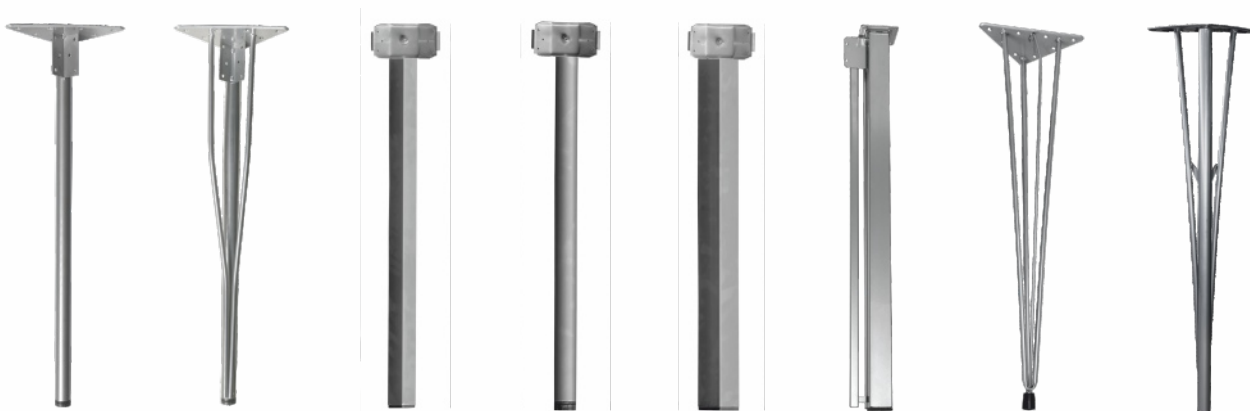

№ 15   № 16   № 17   № 18   № 19   № 20   № 21   № 22

БЕЛЫЙ

ХРОМ

СЕРЫЙ

ЧЕРНЫЙ

ВО ВСЕХ ЧЕТЫРЕХ ЦВЕТАХ МОГУТ БЫТЬ ОКРАШЕНЫ ТОЛЬКО МОДЕЛИ НОЖЕК ПОД НОМЕРАМИ: 16; 20; 21; 22
ОСТАЛЬНЫЕ МОДЕЛИ НОЖЕК ОКРАШИВАЮТСЯ В ЦВЕТА: ХРОМ, БЕЛЫЙ