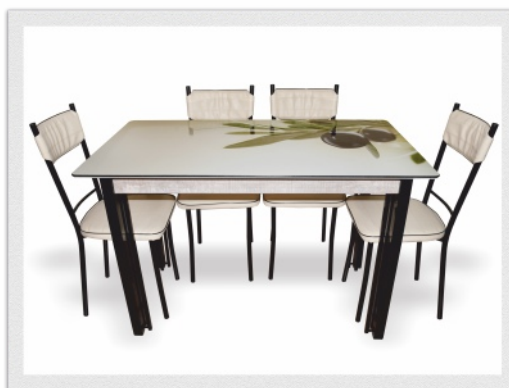

• Обеденная группа

«ОЛИВА-1»

ХАРАКТЕРИСТИКИ

Длина: **1200** мм
Ширина: **700** мм
Высота: **760** мм
Столешница: **22** мм; глянec/мат.
Ножки: **черный глянec №20**

Обивка: **экокожа, бежевый - Дж. 2-31**
Каркас: **черный глянec/Джулия**