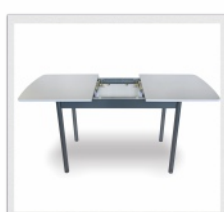

Обивка: **экокожа, бежевый - Мирабель 31**
 Каркас: **черный глянец**

• Стол раздвижной

«САТИН-1»

ХАРАКТЕРИСТИКИ

Длина: **1200/1550** мм
 Ширина: **700** мм
 Высота: **750** мм
 Столешница: **16 мм; ПВХ**
 Металлокаркас: **металлик**