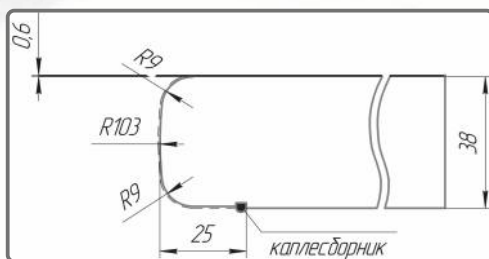

38 мм

R 9

//Гарантия прочности и долговечности
//Гарантия влагостойкости
//Гарантия герметичности

ДхШ 3050х600 мм

■ Технические характеристики стеновой панели

6 мм

Бумажно-слоистый пластик с декоративным покрытием - многослойный матовый/глянцевый лак панель ALBICO
МДФ
Вакс-покрытие (компенсирующая бумага)

ДхШ 2800х600/3050х600

■ Конструкция столешницы

■ Схема соединения стеновой панели со столешницей профилем

Алюминиевый профиль

Столешница

Стеновая панель

albico A 01

A 01