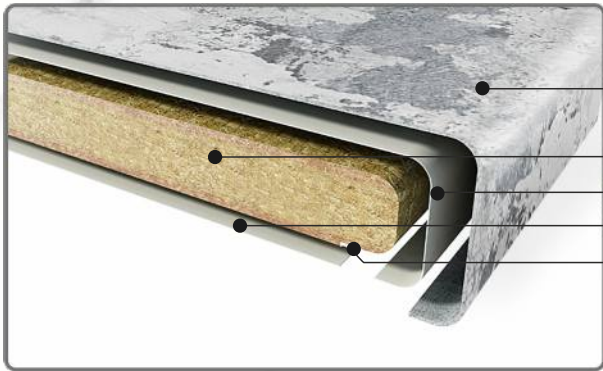

В соответствии с современными тенденциями мебельной индустрии, мы производим столешницы с **радиусом** завала **9 мм**, **толщиной 40(38) мм**. В качестве облицовочного материала применяется декоративный бумажно-слоистый пластик CPL и HPL передовых европейских и российских компаний.

Преимущества столешниц **ALBICO**:

- Готовое дизайнерское решение для Вашей кухни
- Широкий выбор расцветок и текстур
- Надежная защита от влаги
- Устойчивость к механическому воздействию
- Устойчивость к химическому воздействию
- Устойчивость к воздействию солнечных лучей
- Высокая ударопрочность

**alb
ico**

■ Технические характеристики столешницы

Ламинат высокого давления CPL / HPL
0,5-0,7 мм с декоративным покрытием
Необлицованная влагостойкая ДСП, класс Е1
Полимерный клей, класс D3
Балансирующая крафт-бумага
Каплесборник